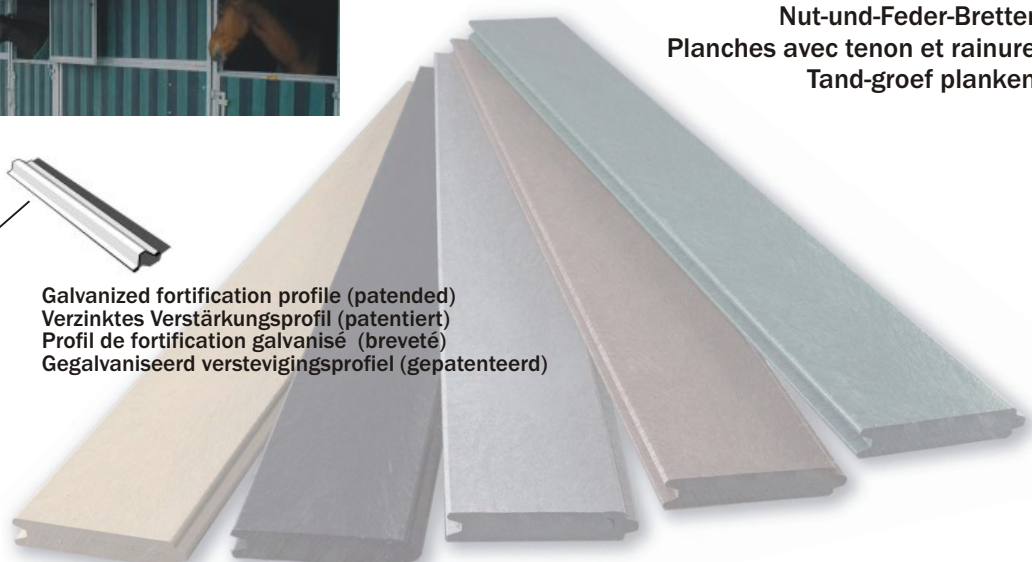

Top quality plastic boards for your paddock,
internal and external stable and tred mill.

Topkwaliteit kunststofplanken voor uw
hoefslagkering, binnen- en buitenstal of stapmolen.

Qualité supérieure de planches en plastique pour votre
piste, box intérieur ou extérieur et piste pour bétail.

Hochqualitative Kunststoffbretter für
Reithallenbanden, Pferdeboxen und Führanlagen.

10 YEARS GUARANTEE • 10 JAAR GARANTIE • 10 ANS DE GARANTIE • 10 JAHRE GARANTIE

Galvanized fortification profile (patented)
 Verzinktes Verstärkungsprofil (patentiert)
 Profil de fortification galvanisé (breveté)
 Gegalvaniseerd verstevigingsprofiel (gepatenteerd)

Tongue and Groove Boards
 Nut-und-Feder-Bretter
 Planches avec tenon et rainure
 Tand-groef planken

WOODEN APPEARANCE,
 NATURAL LOOK,
 ENVIRONMENTALLY FRIENDLY,
 SOLID
QUALITY THAT CONVINCES !

HOUT- NERFSTRUCTUUR,
 MILIEUVRIENDELIJK,
 ONDERHOUDSVRIENDELIJK,
 MASSIEF.
KWALITEIT DIE OVERTUIGT !

APPARANCE BOIS,
 ÉCOLOGIQUE,
 ENTRETIEN FACILE,
 MASSIF.
QUALITÉ QUI CONVAINT !

HOLZOPTIK
 UMWELTFREUNDLICH
 PFLEGELEICHT
 MASSIV
QUALITÄT DIE ÜBERZEUGT !

Colours:
 black, brown, redbrown,
 beige, green or grey